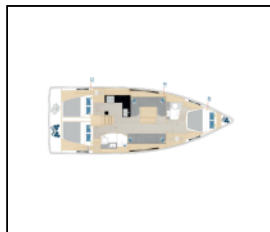

Jedrilica Hanse 410 Al Dente

Yacht ID:	16119
Yacht type:	Jedrilica
Yacht:	Hanse 410 Al Dente
Marina:	Grčka / Lefkas, D-Marin
Production year:	2025
Cabins:	3
Deposit:	0,00 €

Elektrika: Priključak 220 V, Solarni paneli,
Intererijer: Barometar, El. WC, Električni ventilatori u kabinama,
Kuhinja: Frižider, Kuhalo, Kuhinjski pribor, Topla voda,
Navigacija: Automatski pilot, Dalekozor, Dubinomjer, GPS, GPS chart ploter, Log/speed instrument, Mjerač brzine vjetra, Nautičke karte, Pramčani propeler, Ručni/prijenosni kompas,
Paluba: Bimini top, Crijevo za vodu, Hvataljka za muring (mezomarinier), Pasarela (mostić, skala), Platforma za kupanje, Pomoćni čamac sa motorom, Pomoćno sidro (rezervno sidro), Sidro s lancem, Sprayhood,
Sigurnost: Baklja, Bova za spašavanje sa svjetlom, Komplet prve pomoći, Kutija baklji za nuždu, Prsluci za spašavanje (pojas za spašavanje), Rezač žice, Rog (truba) za maglu, Sigurnosni remen, VHF radio stanica,
Udobnost: Deke, Jastuci, Plahte, Ručnici,
Zabava: Oprema za ronjenje,