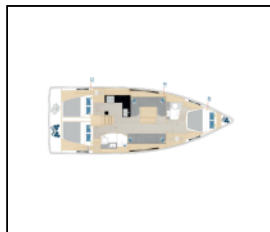

## Jedrilica Hanse 410 Al Dente

Yacht ID:	16119
Yacht type:	Jedrilica
Yacht:	<a href="#">Hanse 410 Al Dente</a>
Marina:	Grčka / Lefkas, D-Marin
Production year:	2025
Cabins:	3
Deposit:	0,00 €

**Elektrika:** Priključak 220 V, Solarni paneli,  
**Intererijer:** Barometar, El. WC, Električni ventilatori u kabinama,  
**Kuhinja:** Frižider, Kuhalo, Kuhinjski pribor, Topla voda,  
**Navigacija:** Automatski pilot, Dalekozor, Dubinomjer, GPS, GPS chart ploter, Log/speed instrument, Mjerač brzine vjetra, Nautičke karte, Pramčani propeler, Ručni/prijenosni kompas,  
**Paluba:** Bimini top, Crijervo za vodu, Hvataljka za muring (mezomarinier), Pasarela (mostić, skala), Platforma za kupanje, Pomoćni čamac sa motorom, Pomoćno sidro (rezervno sidro), Sidro s lancem, Sprayhood,  
**Sigurnost:** Baklja, Bova za spašavanje sa svjetlom, Komplet prve pomoći, Kutija baklji za nuždu, Prsluci za spašavanje (pojas za spašavanje), Rezač žice, Rog (truba) za maglu, Sigurnosni remen, VHF radio stanica,  
**Udobnost:** Deke, Jastuci, Plahte, Ručnici,  
**Zabava:** Oprema za ronjenje,