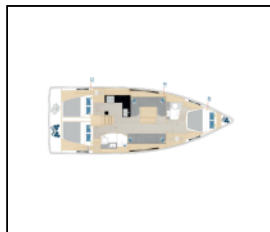

Jedrilica Hanse 410 Al Dente

Yacht ID:	16119
Yacht type:	Jedrilica
Yacht:	Hanse 410 Al Dente
Marina:	Grčka / Lefkas, D-Marin
Production year:	2025
Cabins:	3
Deposit:	0,00 €

Elektrika: Priključak 220 V, Solarni paneli,
Intererijer: Barometar, El. WC, Električni ventilatori u kabinama,
Kuhinja: Frižider, Kuhalo, Kuhinjski pribor, Topla voda,
Navigacija: Automatski pilot, Dalekozor, Dubinomjer, GPS, GPS chart ploter, Log/speed instrument, Mjerač brzine vjetra, Nautičke karte, Pramčani propeler, Ručni/prijenosni kompas,
Paluba: Bimini top, Crijervo za vodu, Hvataljka za muring (mezomarinier), Pasarela (mostić, skala), Platforma za kupanje, Pomoćni čamac sa motorom, Pomoćno sidro (rezervno sidro), Sidro s lancem, Sprayhood,
Sigurnost: Baklja, Bova za spašavanje sa svjetlom, Komplet prve pomoći, Kutija baklji za nuždu, Prsluci za spašavanje (pojas za spašavanje), Rezač žice, Rog (truba) za maglu, Sigurnosni remen, VHF radio stanica,
Udobnost: Deke, Jastuci, Plahte, Ručnici,
Zabava: Oprema za ronjenje,