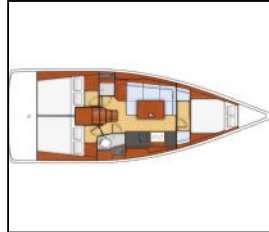

## Jedrilica Oceanis 38 Kos 38.1

**Elektrika:** Solarni paneli,  
**Navigacija:** Automatski pilot, GPS chart plotter - cockpit,  
**Paluba:** Bimini top, Električno sidreno vitlo,  
**Sigurnost:** Crni tank (tank za sanitarne vode),  
**Zabava:** Radio CD mp3 player,