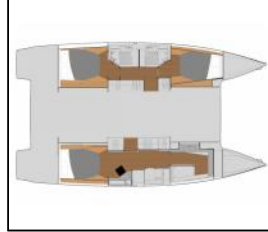

## Katamaran Fountaine Pajot Astrea 42 Maestro Kahuna

|                  |  |
|------------------|--|
| Yacht ID:        | 16067  |
| Yacht type:      | Katamaran  |
| Yacht:           | <a href="#">Fountaine Pajot Astrea 42 Maestro Kahuna</a> |
| Marina:          | Francuska / Toulon, Vieille Darse                        |
| Production year: | 2024   |
| Cabins:          | 3  |
| Deposit:         | 5.000,00 €   |