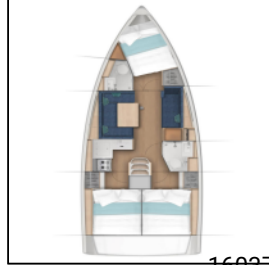

Jedrilica Sun Odyssey 380 Kavinton

16037

Jedrilica

[Sun Odyssey 380 Kavinton](#)

Hrvatska / Marina Pirovac

2025

3

2.000,00 €

Yacht ID:

Yacht type:

Yacht:

Marina:

Production year:

Cabins:

Deposit:

Elektrika: Pumpa za šantinu (kaljužnu pumpu) - Električna, Solarni paneli, USB sockets, Utičnica 220V, 12 V,
Intererijer: Električni ventilatori u kabinama,
Kuhinja: Frižider, Kuhinjski pribor, Plinske boce, Topla voda,
Navigacija: Automatski pilot, Dubinomjer, Elektronicke nauticke karte, GPS chart ploter, Log/speed instrument, Mjerač brzine vjetra, Nautičke karte, Peljar, Pramčani propeler, Radar reflektor, Ručni/prijenosni kompas, Windex,
Paluba: Bimini top, Električno sidreno vitlo, Jarbolna sjedalica s vrećom, Krmene ljestve, Pasarela (mostić, skala), Pomoćni čamac sa motorom, Sprayhood, Vanjski/krmeni tuš,
Sigurnost: Aparat za gašenje požara, Crni tank (tank za sanitarnu vodu), GMDSS, Horseshoe lifebuoy (potkova za spašavnje), Komplet prve pomoći, Kutija baklji za nuždu, Pomoćno rudo kormila - argola, Protupožarna deka, Samonapuhavajući prsluk, Splav za spasavanje, VHF radio stanica,
Udobnost: Jastuci u kokpitu, Posteljina, Ručnici,
Zabava: Fusion radio, Vanjski zvučnici,