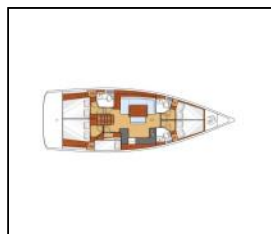

Jedrilica Oceanis 48 Ultra Dubrovnik

Yacht ID:	15995
Yacht type:	Jedrilica
Yacht:	Oceanis 48 Ultra Dubrovnik
Marina:	Hrvatska / ACI Marina Split
Production year:	2015
Cabins:	5
Deposit:	1.600,00 €

Elektrika: Grijanje, Priključak 220 V, Pumpa za šantinu (kaljužnu pumpu) - Električna, Punjač akumulatora, Solarni paneli,

Intererijer: Ručna pumpa za vodu,

Jedrilje: Lazy bag,

Kuhinja: Frižider, Kuhalo, Kuhinjski pribor, Pećnica, Plinske boce, Topla voda,

Navigacija: Automatski pilot, Compass, Dalekozor, GPS chart plotter - cockpit, Mjerač brzine vjetra, Nautičke karte, Peljar, Pramčani propeler,

Paluba: Bimini top, Bokobrani, Električno sidreno vitlo, Glavno sidro, Gumenjak (Pomoćni čamac), Jarbolna sjedalica s vrećom, Pasarela (mostić, skala), Platforma za kupanje, Pumpa za šantinu (kaljužna pumpa) - Mehanička, Sprayhood, Stol u kokpitu, Teak seats in cockpit, Tikovina u kokpitu, Vanjski/krmni tuš,

Sigurnost: Aparat za gašenje požara, Crni tank (tank za sanitarne vode), Komplet prve pomoći, Prsluci za spašavanje (pojas za spašavanje), Rog (truba) za maglu, Sigurnosni remen, Splav za spasavanje, Vatrogasna sjekira, VHF radio stanica, Znakovi opasnosti,

Udobnost: Jastuci u kokpitu, Posteljina, Ručnici,

Zabava: Radio sa USB, Vanjski zvučnici, Wi-Fi Internet,