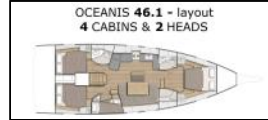

Jedrilica Oceanis 46.1 Nalu

Yacht ID:	15983
Yacht type:	Jedrilica
Yacht:	Oceanis 46.1 Nalu
Marina:	Hrvatska / Pula, ACI Marina Pomer
Production year:	2020
Cabins:	4
Deposit:	2.000,00 €

Elektrika: Grijanje, Priključak 220 V, Pumpa za šantinu (kaljužnu pumpu) - Električna, Punjač akumulatora, Servisne baterije, Solarni paneli, USB sockets,