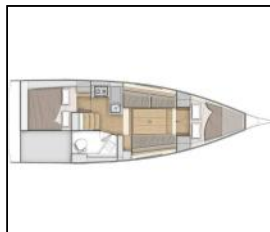

## Jedrilica Oceanis 30.1 Petite Marie

**Elektrika:** Punjač akumulatora, Utičnica 220V, 12 V,  
**Jedrilje:** Lazy bag, Lazy jacks, Self tailing winch,  
**Kuhinja:** Frižider, Kuhalo, Pečnica,  
**Navigacija:** AIS, Automatski pilot, Brzinomjer, Depthsounder,  
GPS chart ploter, Mjerač brzine vjetra, Pramčani propeler,  
**Paluba:** Električno sidreno vitlo, Krmene ljestve, Sprayhood,  
Stol u kokpitu, Tender, Vanjski/krmeni tuš,  
**Sigurnost:** VHF radio stanica,  
**Zabava:** Fusion radio, Vanjski zvučnici,