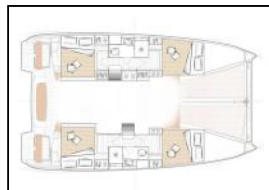

## Katamaran Excess 11 Carmelina

Yacht ID:	15744
Yacht type:	Katamaran
Yacht:	<a href="#">Excess 11 Carmelina</a>
Marina:	Turska / Göcek
Production year:	2021
Cabins:	4 + 1
Deposit:	3.000,00 €

**Elektrika:** Akumulator, Inverter, Punjač akumulatora, Solarni paneli, USB sockets,

**Paluba:** Bimini top, Davit, Gumenjak (Pomoćni čamac), Platforma za kupanje, Stol u kokpitu, Vanjski/krmeni tuš,

**Sigurnost:** Search light, Set alata, VHF radio stanica,

**Udobnost:** Jastuci u kokpitu, Posteljina,