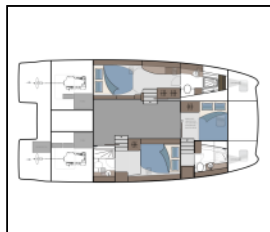

Motorni katamaran Aquila 42 Seaduction

Elektrika: 12V utičnica, Desalinizator, Generator, Inverter, Klimatizacija,
Kuhinja: Kuhinjski pribor,
Navigacija: GPS chart ploter,
Paluba: Bimini top, Gumenjak (Pomoćni čamac), Roštilj, Stol u kokpitu, Vanbrodski motor,
Udobnost: Jastuci u kokpitu,

Yacht ID:	15729
Yacht type:	Motorni katamaran
Yacht:	Aquila 42 Seaduction
Marina:	Grčka / Lavrion - Olympic Marine
Production year:	2025
Cabins:	3
Deposit:	0,00 €

Availability list

03.10. - 10.10.2026	10.10. - 17.10.2026	17.10. - 24.10.2026	24.10. - 31.10.2026
11.500 €	11.500 €	11.500 €	11.500 €
31.10. - 07.11.2026	08.11. - 31.12.2026		
11.500 €	Booked		