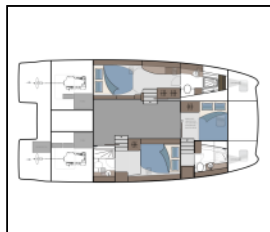

Motorni katamaran Aquila 42 Seaduction

Elektrika: 12V utičnica, Desalinizator, Generator, Inverter, Klimatizacija,
Kuhinja: Kuhinjski pribor,
Navigacija: GPS chart ploter,
Paluba: Bimini top, Gumenjak (Pomoćni čamac), Roštilj, Stol u kokpitu, Vanbrodski motor,
Udobnost: Jastuci u kokpitu,

Yacht ID:	15729
Yacht type:	Motorni katamaran
Yacht:	Aquila 42 Seaduction
Marina:	Grčka / Lavrion - Olympic Marine
Production year:	2025
Cabins:	3
Deposit:	0,00 €

Availability list

09.06. - 12.06.2026	19.06. - 20.09.2026	26.09. - 03.10.2026	03.10. - 10.10.2026
Booked	Booked	13.214 €	11.500 €
10.10. - 17.10.2026	17.10. - 24.10.2026	24.10. - 31.10.2026	31.10. - 07.11.2026
11.500 €	11.500 €	11.500 €	11.500 €
08.11. - 31.12.2026			
Booked			