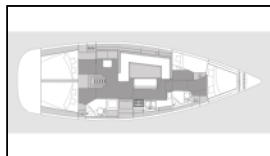

Jedrilica Elan Impression 45.1 Josi

Elektrika: Grijanje, Klimatizacija,
Kuhinja: Frižider, Topla voda,
Navigacija: Automatski pilot, Dubinomjer, GPS chart plotter - cockpit, Mjerač brzine vjetera,
Paluba: Bimini top, Električno sidreno vitlo, Frizider u kokpitu, Gumenjak (Pomoćni čamac), Roštilj, Sprayhood, Vanjski/krmeni tuš,
Sigurnost: Splav za spasavanje, VHF radio stanica,
Zabava: Vanjski zvučnici,