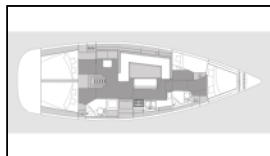

## Jedrilica Elan Impression 45.1 Josi

**Elektrika:** Grijanje, Klimatizacija,  
**Kuhinja:** Frižider, Topla voda,  
**Navigacija:** Automatski pilot, Dubinomjer, GPS chart plotter - cockpit, Mjerač brzine vjetera,  
**Paluba:** Bimini top, Električno sidreno vitlo, Frizider u kokpitu, Gumenjak (Pomoćni čamac), Roštilj, Sprayhood, Vanjski/krmeni tuš,  
**Sigurnost:** Splav za spasavanje, VHF radio stanica,  
**Zabava:** Vanjski zvučnici,