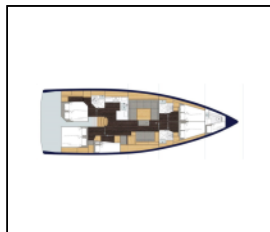

Jedrilica Bavaria C50 El Presidente

Yacht ID:	15661
Yacht type:	Jedrilica
Yacht:	Bavaria C50 El Presidente
Marina:	Turska / Göcek
Production year:	2024
Cabins:	5 + 1
Deposit:	4.000,00 €

Elektrika: 12V utičnica, Grijanje, Inverter, Isotherm bojler, Pumpa za šantinu (kaljužnu pumpu) - Električna, Punjač akumulatora, Servisne baterije, Solarni paneli, Starter baterija, Strujni kabel, Utičnica 220V,