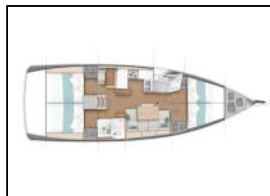

## Jedrilica Sun Odyssey 440 Sea Friends

Yacht ID:	15660
Yacht type:	Jedrilica
Yacht:	<a href="#">Sun Odyssey 440 Sea Friends</a>
Marina:	Turska / Göcek
Production year:	2023
Cabins:	4
Deposit:	4.000,00 €