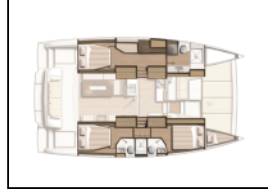

Katamaran Bali 4.2 OW Elifcim

Yacht ID:	15650
Yacht type:	Katamaran
Yacht:	Bali 4.2 OW Elifcim
Marina:	Turska / Göcek
Production year:	2022
Cabins:	3 + 1
Deposit:	6.000,00 €

Dodatno: Zastava,

Elektrika: Desalinizator, Generator, Inverter, Klimatizacija, Pumpa za šantinu (kaljužnu pumpu) - Električna, Punjač akumulatora, Servisne baterije, Solarni paneli, Starter baterija, Utičnica 220V, 12 V,