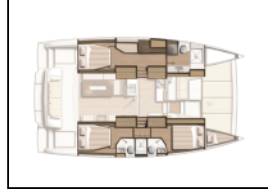

## Katamaran Bali 4.2 OW Elifcim

Yacht ID:	15650
Yacht type:	Katamaran
Yacht:	<a href="#">Bali 4.2 OW Elifcim</a>
Marina:	Turska / Göcek
Production year:	2022
Cabins:	3 + 1
Deposit:	6.000,00 €

**Dodatno:** Zastava,