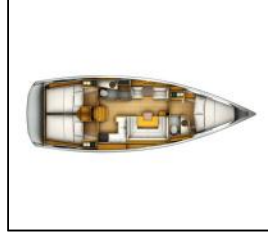

Jedrilica Sun Odyssey 419 Feeling Fine

Yacht ID:	15636
Yacht type:	Jedrilica
Yacht:	Sun Odyssey 419 Feeling Fine
Marina:	Turska / Göcek
Production year:	2016
Cabins:	3
Deposit:	3.000,00 €

Elektrika: Akumulator, Grijanje, Inverter, Pumpa za šantinu (kaljužnu pumpu) - Električna, Punjač akumulatora, Servisne baterije, Solarni paneli, Starter baterija, Utičnica 220V, 12 V,
Intererijer: Barometar, Konvertibilni stol, Sat,
Kuhinja: Frižider, Kuhalo, Kuhinjski pribor, Mašina za kavu, Pećnica, Plinske boce, Sudoper, Topla voda,
Navigacija: Automatski pilot, Compass, Dalekozor, GPS chart ploter, Log, Mjerač brzine vjetra, Nautičke karte, Navigacijski pribor, Peljar, Pramčani propeler, Radar reflektor, Ručni/prijenosni kompas, Windex,
Paluba: Bimini top, Bokobran okrugli, Bokobrani, Četka za palubu, Crijevo za vodu, Električno sidreno vitlo, Gumenjak (Pomoćni čamac), Hvataljka za muring (mezomarinier), Impeller, V-belt, oilfilter, Jarbolna sjedalica s vrećom, Kanistar za gorivo, Kanistar za vodu, Kante za gorivo, Konopi za privez, Krmene ljestve, Lijevak za gorivo, Pasarela (mostić, skala), Plastična kanta, Pomoćno sidro (rezervno sidro), Pumpa za gumenjak (pomoćni čamac), Pumpa za šantinu (kaljužna pumpa) - Mehanička, Repair box for dinghy, Rezervno motorno ulje, Ručice vinča, Sidro s lancem, Sprayhood, Springleine, Spužva, Stol u kokpitu, Svjetlo u kokpitu, Tenda, Tikovina u kokpitu, Vanjski/krmeni tuš,
Sigurnost: Aparat za gašenje požara, Baklja, Bova za spašavanje sa svjetlom, Crni tank (tank za sanitarne vode), Komplet prve pomoći, Pomoćno rudo kormila - argola, Protupožarna deka, Prsluci za spašavanje (pojas za spašavanje), Prsluk za spašavanje (pojas za spašavanje) (dječji), Rezač žice, Rog (truba) za maglu, Set alata, Set za popravak, Sigurnosni remen, Sos Dan Buoy, Splav za spasavanje, Vesla, VHF radio stanica, Znakovi opasnosti,
Udobnost: Deke, Jastuci, Jastuci u kokpitu,
Zabava: Mobitel, Oprema za ronjenje, Radio CD player, USB, AUX input, Vanjski zvučnici,