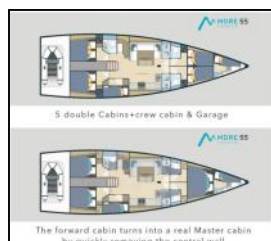

Jedrilica More 55 Nadja

Yacht ID:	15631
Yacht type:	Jedrilica
Yacht:	More 55 Nadja
Marina:	Hrvatska / Trogir, Yachtclub Seget (Marina Baotić)
Production year:	2019
Cabins:	5 + 1
Deposit:	2.500,00 €

Elektrika: Desalinizator, DSC station, Generator, Inverter, Klimatizacija,
Intererijer: El. WC, LED unutrašnja svjetla,
Jedrilje: Bowsprit, Električna vitla, Lazy bag, Lazy jacks, Spinnaker-device,
Kuhinja: Frižider, Kuhalo, Kuhinjski pribor, Mašina za kavu, Pećnica, Topla voda, Zamrzivač,
Navigacija: AIS, Automatski pilot, GPS chart ploter, Log, Brzina, Dubina, Mjerač brzine vjetra, Pramčani propeler,
Paluba: Bimini top, Električno sidreno vitlo, Garaža za gumenjak, Gumenjak (Pomoćni čamac), Jarbolna sjedalica s vrećom, Krmene ljestve, Pasarela (mostić, skala), Platforma za kupanje, Sidro s lancem, Sprayhood, Stol u kokpitu, Stol u kokpitu sa svjetlom, Svjetlo u kokpitu, Tikovina u kokpitu, Vanjski/krmeni tuš,
Sigurnost: Horseshoe lifebuoy (potkova za spašavanje), Prsluci za spašavanje (pojas za spašavanje), Sigurnosni remen, Splav za spasavanje, VHF radio stanica,
Udobnost: Madraci za sunčanje, Posteljina, Ručnici,
Zabava: FUSION sound sistem, Stand up paddle (SUP), Unutarnji zvučnici, Vanjski zvučnici, Wi-Fi Internet,