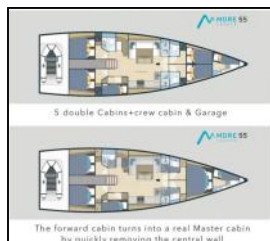

Jedrilica More 55 Nadja

Yacht ID:	15631
Yacht type:	Jedrilica
Yacht:	More 55 Nadja
Marina:	Hrvatska / Trogir, Yachtclub Seget (Marina Baotić)
Production year:	2019
Cabins:	5 + 1
Deposit:	2.500,00 €

Elektrika: Desalinizator, DSC station, Generator, Inverter, Klimatizacija,
Intererijer: El. WC, LED unutrašnja svjetla,
Jedrilje: Bowsprit, Električna vitla, Lazy bag, Lazy jacks, Spinnaker-device,
Kuhinja: Frižider, Kuhalo, Kuhinjski pribor, Mašina za kavu, Pećnica, Topla voda, Zamrzivač,
Navigacija: AIS, Automatski pilot, GPS chart ploter, Log, Brzina, Dubina, Mjerač brzine vjetro, Pramčani propeler,
Paluba: Bimini top, Električno sidreno vitlo, Garaža za gumenjak, Gumenjak (Pomoćni čamac), Jarbolna sjedalica s vrećom, Krmene ljestve, Pasarela (mostić, skala), Platforma za kupanje, Sidro s lancem, Sprayhood, Stol u kokpitu, Stol u kokpitu sa svjetlom, Svjetlo u kokpitu, Tikovina u kokpitu, Vanjski/krmni tuš,
Sigurnost: Horseshoe lifebuoy (potkova za spašavanje), Prsluci za spašavanje (pojas za spašavanje), Sigurnosni remen, Splav za spasavanje, VHF radio stanica,
Udobnost: Madraci za sunčanje, Posteljina, Ručnici,
Zabava: FUSION sound sistem, Unutarnji zvučnici, Vanjski zvučnici, Wi-Fi Internet,