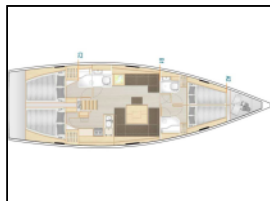

## Jedrilica Hanse 458 Deep Sea

**Elektrika:** Grijanje, Inverter, Klimatizacija,  
**Kuhinja:** Topla voda,  
**Navigacija:** Automatski pilot, Brzinomjer, Depthsounder, GPS  
chart plotter - cockpit, Mjerač brzine vjetra, Pramčani  
propeler, Wind/speed/depth instruments,  
**Paluba:** Bimini top, Električno sidreno vitlo, Gumenjak  
(Pomoćni čamac), Sprayhood, Stol u kokpitu, Tikovina u  
kokpitu, Vanjski/krmeni tuš,  
**Sigurnost:** VHF radio stanica,  
**Zabava:** Radio, TV, Vanjski zvučnici,

Yacht ID: 15559  
Yacht type: Jedrilica  
Yacht: [Hanse 458 Deep Sea](#)  
Marina: Hrvatska / Marina Mandalina, Šibenik  
Production year: 2024  
Cabins: 4  
Deposit: 2.500,00 €