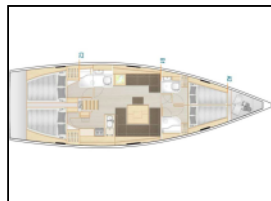

Jedrilica Hanse 458 Deep Sea

Elektrika: Grijanje, Inverter, Klimatizacija,
Kuhinja: Topla voda,
Navigacija: Automatski pilot, Brzinomjer, Depthsounder, GPS
chart plotter - cockpit, Mjerač brzine vjetra, Pramčani
propeler, Wind/speed/depth instruments,
Paluba: Bimini top, Električno sidreno vitlo, Gumenjak
(Pomoćni čamac), Sprayhood, Stol u kokpitu, Tikovina u
kokpitu, Vanjski/krmeni tuš,
Sigurnost: VHF radio stanica,
Zabava: Radio, TV, Vanjski zvučnici,

Yacht ID: 15559
Yacht type: Jedrilica
Yacht: [Hanse 458 Deep Sea](#)
Marina: Hrvatska / Marina Mandalina, Šibenik
Production year: 2024
Cabins: 4
Deposit: 2.500,00 €

Availability list

04.07. - 11.07.2026 3.479 €6.455 €	11.07. - 18.07.2026 Booked	18.07. - 25.07.2026 Booked	25.07. - 01.08.2026 Booked
01.08. - 15.08.2026 Booked	15.08. - 22.08.2026 3.479 €6.455 €	22.08. - 29.08.2026 Booked	29.08. - 05.09.2026 3.175 €5.890 €
05.09. - 12.09.2026 Booked	12.09. - 19.09.2026 On option	19.09. - 26.09.2026 Booked	26.09. - 03.10.2026 Booked
03.10. - 10.10.2026 Booked	10.10. - 17.10.2026 1.521 €2.950 €	17.10. - 24.10.2026 1.418 €2.750 €	24.10. - 31.10.2026 1.361 €2.640 €
31.10. - 07.11.2026 1.361 €2.640 €	07.11. - 14.11.2026 1.361 €2.640 €	14.11. - 21.11.2026 1.361 €2.640 €	21.11. - 28.11.2026 1.663 €2.640 €
28.11. - 05.12.2026 1.663 €2.640 €	05.12. - 12.12.2026 2.640 €	12.12. - 19.12.2026 2.640 €	19.12. - 26.12.2026 2.640 €