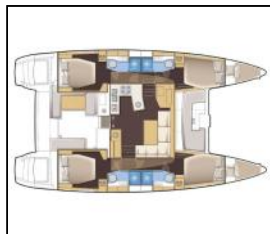

Katamaran Lagoon 450 F Red Twin

Yacht ID:	15444
Yacht type:	Katamaran
Yacht:	Lagoon 450 F Red Twin
Marina:	Hrvatska / Marina Kremik, Primošten
Production year:	2016
Cabins:	4 + 2
Deposit:	2.000,00 €

Elektrika: Generator, Grijanje, Klimatizacija, Pumpa za šantinu (kaljužnu pumpu) - Električna, Punjač akumulatora, Servisne baterije, Starter baterija,