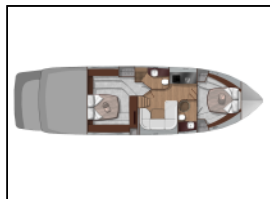

Motorna jahta Sessa C48 Piccere

Yacht ID:	15429
Yacht type:	Motorna jahta
Yacht:	Sessa C48 Piccere
Marina:	Italija / Marina D'Arechi
Production year:	2021
Cabins:	2
Deposit:	0,00 €

Elektrika: Akumulator, Elektronička kontrola motora (EEC), Isotherm bojler, Klimatizacija, Priključak 220 V, Pumpa za šantinu (kaljužnu pumpu) - Elekrična, Punjač akumulatora, Utičnica 220V, 12 V,

Paluba: Električno sidreno vitlo, Frizider u kokpitu, Hard Top Bimini, Pasarela (mostić, skala), Platforma za kupanje, Sidro, Stol u kokpitu, Tender, Tikovina u kokpitu,

Sigurnost: Alarm za šantinu, Aparat za gašenje požara, Rog (truba) za maglu, VHF radio stanica,