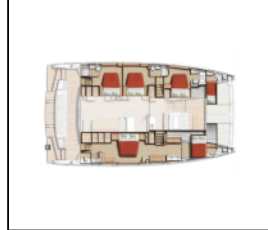

Katamaran Bali 5.8 Angelina

Yacht ID:	15410
Yacht type:	Katamaran
Yacht:	Bali 5.8 Angelina
Marina:	Hrvatska / Marina Frapa, Rogoznica
Production year:	2025
Cabins:	5 + 2
Deposit:	5.000,00 €

Dodatno: Grey Water Tank,
Elektrika: 12V utičnica, Desalinizator, Generator, Grijanje, Inverter, Klimatizacija, Priključak za struju s obale, Pumpa, Pumpa za šantinu (kaljužnu pumpu) - Električna, Solarni paneli, USB sockets, Utičnica 220V,
Intererijer: El. WC, Električni ventilatori, LED unutrašnja svjetla, Navlaka za poplun, Neizravno osvjtljenje u kabinama i kokpit, Perilica/sušilica, Stol u salonu, Upholstery,
Jedrilje: Električna vitla,
Kuhinja: Frižider, Hladnjak za vino, Kava NESPRESSO aparat, Kuhinjski pribor, Moka, Pećnica, Perilica suđa, Plinske boce, Sudoper, Toster, Zamrzivač,
Navigacija: Automatski pilot, Compass, Dalekozor, GPS chart ploter, LED navigacijska svjetla, Nautičke karte i vodič, Navigacijski pribor, Ručni/prijenosni kompas, Šestar, nautička karta, Tridata, Wind/speed/depth instruments, Windex,
Paluba: Bokobrani, Brojač lanca na kormilu, Crijervo za vodu, Električno sidreno vitlo, Fly sunbathing area, Foredeck sunbathing area, Forward cockpit, Hard Top Bimini, Highfield Center Console Sport Dinghy, Hladnjak na flybridgeu, Hvataljka za muring (mezomariner), Konopi za privez, Pasarela (mostić, skala), Pomoćno sidro (rezervno sidro), Pumpa za šantinu (kaljužna pumpa) - Mehanička, Roštilj, Ručice vinča, Sklopivi stol u kokpitu, Tikova paluba, Tikovina na flybridgeu, Tikovina u kokpitu, Vanjski/krmni tuš,
Sigurnost: Aparat za gašenje požara, Baklja, Baterijska lampa, Bova za spašavanje sa svjetlom, Komplet prve pomoći, Kutija baklji za nuždu, Prsluci za spašavanje (pojas za spašavanje), Rog (truba) za maglu, Set za popravak, Sigurnosni remen, Splav za spasavanje, VHF radio stanica,
Udobnost: Fly paluba s jastucima i madracima, Jastuci, Jastuci u kokpitu, Jastuci za sunčanje, Mreza protiv komaraca, Prednji jastuci kokpita,
Zabava: FUSION sound sistem, Hi-Fi sistem, Stand up paddle - Na napuhavanje (iSUP), Unutarnji zvučnici, Vanjski zvučnici, Wi-Fi Internet,