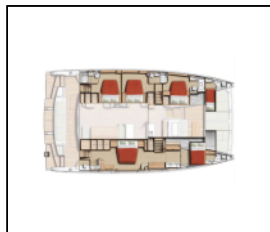

Katamaran Bali 5.8 Angelina

Yacht ID:	15410
Yacht type:	Katamaran
Yacht:	Bali 5.8 Angelina
Marina:	Hrvatska / Marina Frapa, Rogoznica
Production year:	2025
Cabins:	5 + 2
Deposit:	5.000,00 €

Dodatno: Grey Water Tank,
Elektrika: 12V utičnica, Desalinizator, Generator, Grijanje, Inverter, Klimatizacija, Priključak za struju s obale, Pumpa, Pumpa za šantinu (kaljužnu pumpu) - Električna, Solarni paneli, USB sockets, Utičnica 220V,
Intererijer: El. WC, Električni ventilatori, LED unutrašnja svjetla, Navlaka za poplun, Neizravno osvjtljenje u kabinama i kokpit, Perilica/sušilica, Stol u salonu, Upholstery,
Jedrilje: Električna vitla,
Kuhinja: Frižider, Hladnjak za vino, Kava NESPRESSO aparat, Kuhinjski pribor, Moka, Pećnica, Perilica suđa, Plinske boce, Sudoper, Toster, Zamrzivač,
Navigacija: Automatski pilot, Compass, Dalekozor, GPS chart ploter, LED navigacijska svjetla, Nautičke karte i vodič, Navigacijski pribor, Ručni/prijenosni kompas, Šestar, nautička karta, Tridata, Wind/speed/depth instruments, Windex,
Paluba: Bokobrani, Brojač lanca na kormilu, Crijervo za vodu, Električno sidreno vitlo, Fly sunbathing area, Foredeck sunbathing area, Forward cockpit, Hard Top Bimini, Highfield Center Console Sport Dinghy, Hladnjak na flybridgeu, Hvataljka za muring (mezomariner), Konopi za privez, Pasarela (mostić, skala), Pomoćno sidro (rezervno sidro), Pumpa za šantinu (kaljužna pumpa) - Mehanička, Roštilj, Ručice vinča, Sklopivi stol u kokpitu, Tikova paluba, Tikovina na flybridgeu, Tikovina u kokpitu, Vanjski/krmni tuš,
Sigurnost: Aparat za gašenje požara, Baklja, Baterijska lampa, Bova za spašavanje sa svjetlom, Komplet prve pomoći, Kutija baklji za nuždu, Prsluci za spašavanje (pojas za spašavanje), Rog (truba) za maglu, Set za popravak, Sigurnosni remen, Splav za spasavanje, VHF radio stanica,
Udobnost: Fly paluba s jastucima i madracima, Jastuci, Jastuci u kokpitu, Jastuci za sunčanje, Mreza protiv komaraca, Prednji jastuci kokpita,
Zabava: FUSION sound sistem, Hi-Fi sistem, Stand up paddle - Na napuhavanje (iSUP), Unutarnji zvučnici, Vanjski zvučnici, Wi-Fi Internet,