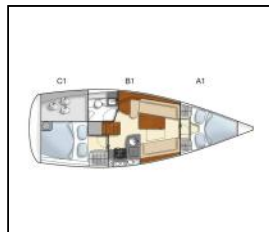

Jedrilica Hanse 325 Anna

Yacht ID:	15367
Yacht type:	Jedrilica
Yacht:	Hanse 325 Anna
Marina:	Njemačka / Heiligenhafen
Production year:	2015
Cabins:	2
Deposit:	1.500,00 €

Dodatno: Zastava,

Elektrika: 12V utičnica, Grijanje, Strujni kabel, USB sockets, Utičnica 220V,

Intererijer: Barometar, Dokumenti plovila, Ključevi plovila, LED unutrašnja svjetla, Sat,

Jedrilje: Bowsprit, Winch,

Kuhinja: Elektricno kuhalo za vodu, Ice box, Kuhalo, Kuhinjski pribor, Posuda za kavu, Sudoper, Topla voda, Voda pod pritiskom,

Navigacija: AIS, Automatski pilot, Compass, Dalekozor, Dubinomjer, GPS chart plotter - cockpit, Log, Mjerač brzine vjetra, Navigacijska svjetla, Ručni/prijenosni kompas, Trokuti,

Paluba: Bimini top, Bokobrani, Četka za palubu, Električno sidreno vitlo, Hvatalka za muring (mezomariner), Konopi za privez, Plastična kanta, Pumpa za šantinu (kaljužna pumpa) - Mehanička, Sidreno svjetlo, Sidro s lancem, Stol u kokpitu, Vanjski/krmeni tuš,

Sigurnost: Aparat za gašenje požara, Baterijska lampa, Komplet prve pomoći, Rog (truba) za maglu, Samonapuhavajući prsluk, Sigurnosni remen, Splav za spasavanje, VHF radio stanica, Zaštitna ograda, Znakovi opasnosti,