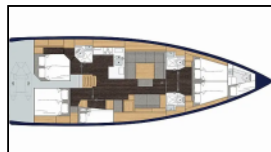

Jedrilica Bavaria C50 Amaltheia

Elektrika: Akumulator, Inverter, Solarni paneli,
Kuhinja: Frižider,
Navigacija: Automatski pilot, GPS chart ploter, Pramčani propeler,
Paluba: Bimini top, Gumenjak (Pomoćni čamac), Platforma za kupanje, Sprayhood, Vanjski/krmeni tuš,