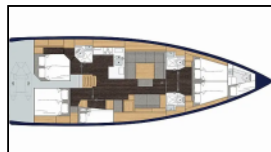

## Jedrilica Bavaria C50 Amaltheia

**Elektrika:** Akumulator, Inverter, Solarni paneli,  
**Kuhinja:** Frižider,  
**Navigacija:** Automatski pilot, GPS chart ploter, Pramčani propeler,  
**Paluba:** Bimini top, Gumenjak (Pomoćni čamac), Platforma za kupanje, Sprayhood, Vanjski/krmeni tuš,