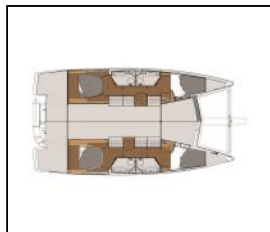

## Katamaran Fountaine Pajot Lucia 40 Aqua Panda

Yacht ID:	15304
Yacht type:	Katamaran
Yacht:	<a href="#">Fountaine Pajot Lucia 40 Aqua Panda</a>
Marina:	Karibi / Antigua, Jolly Harbour Marina
Production year:	2016
Cabins:	4
Deposit:	0,00 €