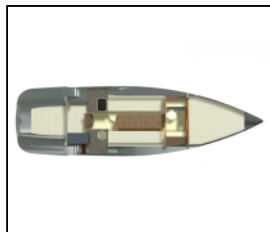

## Trimaran Dragonfly 28 Kalmos

**Kuhinja:** Frižider,

**Navigacija:** AIS, Automatski pilot, Dubinomjer, GPS chart ploter, Mjerač brzine vjetrova,

**Paluba:** Električno sidreno vitlo, Gumenjak (Pomoćni čamac), Vanjski/krmni tuš,

**Sigurnost:** VHF radio stanica,

**Zabava:** Bluetooth player,

Yacht ID:	15303
Yacht type:	Trimaran
Yacht:	<a href="#">Dragonfly 28 Kalmos</a>
Marina:	Francuska / Toulon, Darse Vieille
Production year:	2023
Cabins:	2
Deposit:	3.000,00 €