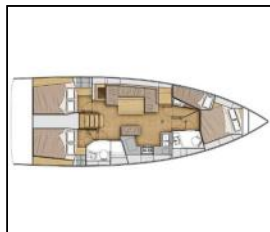

Jedrilica Oceanis 40.1 Polemas

Yacht ID:	15285
Yacht type:	Jedrilica
Yacht:	Oceanis 40.1 Polemas
Marina:	Francuska / Toulon, Darse Vieille
Production year:	2021
Cabins:	4
Deposit:	4.000,00 €

Intererijer: El. WC, Električni ventilatori,