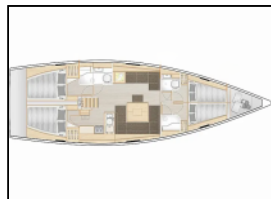

Jedrilica Hanse 458 FoxTrot

Yacht ID:	15252
Yacht type:	Jedrilica
Yacht:	Hanse 458 FoxTrot
Marina:	Grčka / Lefkas main port
Production year:	2018
Cabins:	4
Deposit:	3.000,00 €

Elektrika: Akumulator, Inverter, Klimatizacija, Priključak 220 V, Priključak za struju s obale, Solarni paneli, Strujni kabel, USB sockets,

Paluba: Bimini Top - Mini, Električno sidreno vitlo, Platforma za kupanje, Sprayhood, Tikovina u kokpitu,

Sigurnost: VHF radio stanica,

Udobnost: Jastuci u kokpitu,

Zabava: Radio CD player, Vanjski zvučnici,