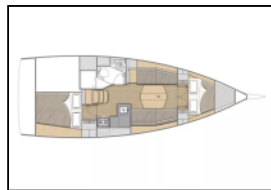

## Jedrilica Oceanis 34.1 Philosophie

Yacht ID:	15235
Yacht type:	Jedrilica
Yacht:	<a href="#">Oceanis 34.1 Philosophie</a>
Marina:	Tajland / Thailand, Koh Chang
Production year:	2022
Cabins:	2
Deposit:	4.600,00 €