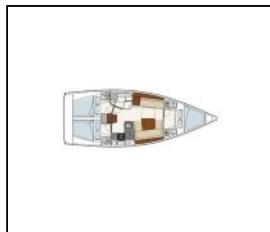

Jedrilica Hanse 385 Iyarada

Yacht ID:	15207
Yacht type:	Jedrilica
Yacht:	Hanse 385 Iyarada
Marina:	Tajland / Phuket, Yacht Haven Marina
Production year:	2015
Cabins:	3
Deposit:	3.000,00 €

Elektrika: Inverter,
Intererijer: Električni ventilatori u kabinama,
Kuhinja: Frižider,
Navigacija: Automatski pilot, Dalekozor, GPS chart plotter - cockpit, Mjerač brzine vjetra, Nautičke karte i vodič,
Paluba: Bimini top, Električno sidreno vitlo, Gumenjak (Pomoćni čamac), Vanbrodski motor, Vanjski/krmni tuš,
Sigurnost: Komplet prve pomoći, Kutija baklji za nuždu, Prsluci za spašavanje (pojas za spašavanje), VHF radio stanica,
Zabava: Maska i dihaljka, Peraje, Radio,