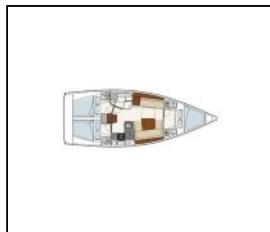

## Jedrilica Hanse 385 Iyarada

Yacht ID:	15207
Yacht type:	Jedrilica
Yacht:	<a href="#">Hanse 385 Iyarada</a>
Marina:	Tajland / Phuket, Yacht Haven Marina
Production year:	2015
Cabins:	3
Deposit:	3.000,00 €