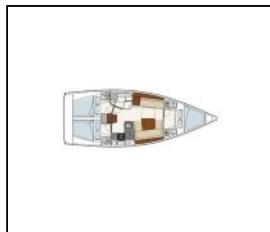

Jedrilica Hanse 385 Iyarada

Yacht ID:	15207
Yacht type:	Jedrilica
Yacht:	Hanse 385 Iyarada
Marina:	Tajland / Phuket, Yacht Haven Marina
Production year:	2015
Cabins:	3
Deposit:	3.000,00 €

Elektrika: Inverter,
Intererijer: Električni ventilatori u kabinama,
Kuhinja: Frižider,
Navigacija: Automatski pilot, Dalekozor, GPS chart plotter - cockpit, Mjerač brzine vjetera, Nautičke karte i vodič,
Paluba: Bimini top, Električno sidreno vitlo, Gumenjak (Pomoćni čamac), Vanbrodski motor, Vanjski/krmni tuš,
Sigurnost: Komplet prve pomoći, Kutija baklji za nuždu, Prsluci za spašavanje (pojas za spašavanje), VHF radio stanica,
Zabava: Maska i dihaljka, Peraje, Radio,