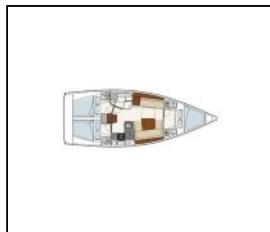

Jedrilica Hanse 385 Iyarada

Yacht ID:	15207
Yacht type:	Jedrilica
Yacht:	Hanse 385 Iyarada
Marina:	Tajland / Phuket, Yacht Haven Marina
Production year:	2015
Cabins:	3
Deposit:	3.000,00 €

Elektrika: Inverter,
Intererijer: Električni ventilatori u kabinama,
Kuhinja: Frižider,
Navigacija: Automatski pilot, Dalekozor, GPS chart plotter - cockpit, Mjerač brzine vjetrova, Nautičke karte i vodič,
Paluba: Bimini top, Električno sidreno vitlo, Gumenjak (Pomoćni čamac), Vanbrodski motor, Vanjski/krmni tuš,
Sigurnost: Komplet prve pomoći, Kutija baklji za nuždu, Prsluci za spašavanje (pojas za spašavanje), VHF radio stanica,
Zabava: Maska i dihaljka, Peraje, Radio,