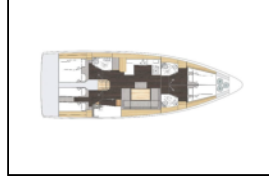

Jedrilica Bavaria C46 Lady Andaman

Yacht ID:	15203
Yacht type:	Jedrilica
Yacht:	Bavaria C46 Lady Andaman
Marina:	Tajland / Phuket, Yacht Haven Marina
Production year:	2024
Cabins:	5
Deposit:	5.000,00 €