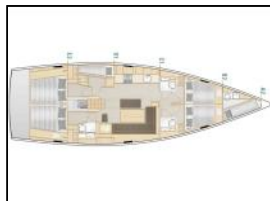

Jedrilica Hanse 508 Neraida

Yacht ID:	15158
Yacht type:	Jedrilica
Yacht:	Hanse 508 Neraida
Marina:	Grčka / Lefkas, D-Marin
Production year:	2024
Cabins:	5 + 1
Deposit:	3.500,00 €

Elektrika: Akumulator, Desalinizator, Generator, Klimatizacija, Priključak 220 V, Pumpa za šantinu (kaljužnu pumpu) - Električna, Solarni paneli, USB sockets, Utičnica 220V, Utičnica 220V, 12 V,