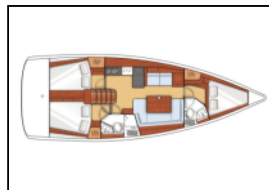

Jedrilica Oceanis 41 Tina

Elektrika: Strujni kabel,
Intererijer: Sat,
Kuhinja: Frižider, Kuhalo, Kuhinjski pribor, Pećnica, Sudoper,
Topla voda,
Navigacija: Automatski pilot, Brzinomjer, Compass,
Dubinomjer, GPS chart ploter, Mjerač brzine vjetra,
Paluba: Bimini top, Električno sidreno vitlo, Glavno sidro,
Gumenjak (Pomoćni čamac), Krmene ljestve, Pasarela
(mostić, skala), Sprayhood, Stol u kokpitu, Vanjski/krmeni
tuš,
Sigurnost: VHF radio stanica,
Zabava: Radio CD player,