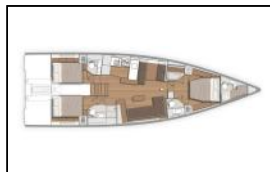

Elektrika: Desalinizator, Generator, Klimatizacija, Punjač akumulatora,

Intererijer: El. WC,

Jedrilje: Električna vitla, Lazy jacks,

Kuhinja: Frižider, Kava NESPRESSO aparat, Kuhinjski pribor, Topla voda,

Navigacija: Automatski pilot, GPS chart plotter - cockpit, Pramčani propeler, Wind/speed/depth instruments,

Paluba: Bimini top, Električno sidreno vitlo, Gumenjak (Pomoćni čamac), Krmene ljestve, Pasarela (mostić, skala), Sprayhood, Stol u kokpitu, Tikova paluba, Tikovina u kokpitu, Vanbrodski motor, Vanjski/krmeni tuš,

Sigurnost: Sigurnosni remen, Splav za spasavanje, VHF radio stanica,

Udobnost: Jastuci u kokpitu, Posteljina, Ručnici,

Zabava: Oprema za ronjenje, Podvodna svjetla,