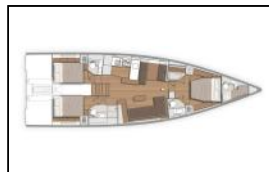

Elektrika: Desalinizator, Generator, Klimatizacija, Punjač akumulatora,

Intererijer: El. WC,

Jedrilje: Električna vitla, Lazy jacks,

Kuhinja: Frižider, Kava NESPRESSO aparat, Kuhinjski pribor, Topla voda,

Navigacija: Automatski pilot, GPS chart plotter - cockpit, Pramčani propeler, Wind/speed/depth instruments,

Paluba: Bimini top, Električno sidreno vitlo, Gumenjak (Pomoćni čamac), Krmene ljestve, Pasarela (mostić, skala), Sprayhood, Stol u kokpitu, Tikova paluba, Tikovina u kokpitu, Vanbrodski motor, Vanjski/krmeni tuš,

Sigurnost: Sigurnosni remen, Splav za spasavanje, VHF radio stanica,

Udobnost: Jastuci u kokpitu, Posteljina, Ručnici,

Zabava: Oprema za ronjenje, Podvodna svjetla,