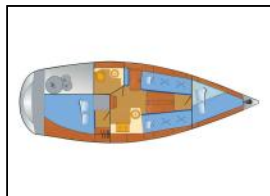

Jedrilica Hanse 315 Mizar

Yacht ID:	15021
Yacht type:	Jedrilica
Yacht:	Hanse 315 Mizar
Marina:	Njemačka / Barth, Yachtwerft Ramin
Production year:	2006
Cabins:	2
Deposit:	1.500,00 €

Elektrika: Grijanje, Priključak 220 V,
Intererijer: Barometar, Coolbox, Sat,
Kuhinja: Elektricno kuhalo za vodu, Kuhalo, Kuhinjski pribor, Pećnica, Posuđe, Topla voda,
Navigacija: Automatski pilot, Compass, Dalekozor, Dubinomjer, GPS chart ploter, Logge/Lot/Speed, Mjerač brzine vjetra, Navigacijska svjetla, Šestar, nautička karta, Trokuti,
Paluba: Black ball, Bokobrani, Četka za palubu, Hvataljka za muring (mezomariner), Jarbolna sjedalica s vrećom, Konopi za privez, Pumpa za šantinu (kaljužna pumpa) - Mehanička, Reflektor, Sidro, Sprayhood, Stol u kokpitu, Vanjski/krmni tuš,
Sigurnost: Aparat za gašenje požara, Baterijska lampa, Horseshoe lifebuoy (potkova za spašavanje), Komplet prve pomoći, Lifelines, Rezač žice, Rog (truba) za maglu, Samonapuhavajući prsluk, Set alata, Signalne rakete i baklje,
Zabava: Radio CD player,