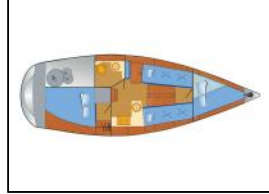

## Jedrilica Hanse 315 Mizar

Yacht ID:	15021
Yacht type:	Jedrilica
Yacht:	<a href="#">Hanse 315 Mizar</a>
Marina:	Njemačka / Barth, Yachtwerft Ramin
Production year:	2006
Cabins:	2
Deposit:	1.500,00 €

**Elektrika:** Grijanje, Priključak 220 V,  
**Intererijer:** Barometar, Coolbox , Sat,  
**Kuhinja:** Elektricno kuhalo za vodu, Kuhalo, Kuhinjski pribor, Pećnica, Posuđe, Topla voda,  
**Navigacija:** Automatski pilot, Compass, Dalekozor, Dubinomjer, GPS chart ploter, Logge/Lot/Speed, Mjerač brzine vjetra, Navigacijska svjetla, Šestar, nautička karta, Trokuti,  
**Paluba:** Black ball, Bokobrani, Četka za palubu, Hvataljka za muring (mezomariner), Jarbolna sjedalica s vrećom, Konopi za privez, Pumpa za šantinu (kaljužna pumpa) - Mehanička, Reflektor, Sidro, Sprayhood, Stol u kokpitu, Vanjski/krmni tuš,  
**Sigurnost:** Aparat za gašenje požara, Baterijska lampa, Horseshoe lifebuoy (potkova za spašavanje), Komplet prve pomoći, Lifelines, Rezač žice, Rog (truba) za maglu, Samonapuhavajući prsluk, Set alata, Signalne rakete i baklje,  
**Zabava:** Radio CD player,