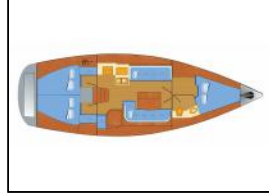

## Jedrilica Bavaria 38 Cruiser Käte

Yacht ID:	15018
Yacht type:	Jedrilica
Yacht:	<a href="#">Bavaria 38 Cruiser Käte</a>
Marina:	Njemačka / Barth, Yachtwerft Ramin
Production year:	2008
Cabins:	3
Deposit:	1.500,00 €