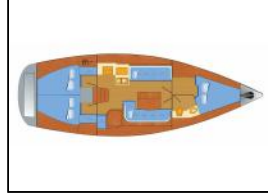

Jedrilica Bavaria 38 Cruiser Käte

Yacht ID:	15018
Yacht type:	Jedrilica
Yacht:	Bavaria 38 Cruiser Käte
Marina:	Njemačka / Barth, Yachtwerft Ramin
Production year:	2008
Cabins:	3
Deposit:	1.500,00 €

Elektrika: Grijanje, Priključak 220 V,
Intererijer: Barometar, Coolbox, Sat,
Kuhinja: Elektricno kuhalo za vodu, Kuhalo, Kuhinjski pribor, Mikrovalna pećnica, Pećnica, Posuđe, Topla voda,
Navigacija: Automatski pilot, Compass, Dalekozor, Dubinomjer, GPS chart ploter, Logge/Lot/Speed, Mjerač brzine vjetra, Navigacijska svjetla, Pramčani propeler, Šestar, nautička karta, Trokuti,
Paluba: Black ball, Bokobrani, Četka za palubu, Električno sidreno vitlo, Hvataljka za muring (mezomariner), Jarbolna sjedalica s vrećom, Konopi za privez, Pumpa za šantinu (kaljužna pumpa) - Mehanička, Reflektor, Sidro, Sprayhood, Stol u kokpitu, Vanjski/krmni tuš,
Sigurnost: Aparat za gašenje požara, Baterijska lampa, Horseshoe lifebuoy (potkova za spašavanje), Komplet prve pomoći, Lifelines, Rezač žice, Rog (truba) za maglu, Samonapuhavajući prsluk, Set alata, Signalne rakete i baklje, Sigurnosni remen, Splav za spasavanje, Zaštitna ograda,