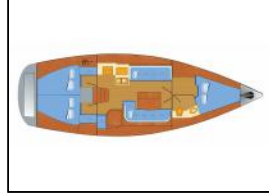

Jedrilica Bavaria 38 Cruiser Käte

Yacht ID:	15018
Yacht type:	Jedrilica
Yacht:	Bavaria 38 Cruiser Käte
Marina:	Njemačka / Barth, Yachtwerft Ramin
Production year:	2008
Cabins:	3
Deposit:	1.500,00 €

Elektrika: Grijanje, Priključak 220 V,
Intererijer: Barometar, Coolbox, Sat,
Kuhinja: Elektricno kuhalo za vodu, Kuhalo, Kuhinjski pribor, Mikrovalna pećnica, Pećnica, Posuđe, Topla voda,
Navigacija: Automatski pilot, Compass, Dalekozor, Dubinomjer, GPS chart ploter, Logge/Lot/Speed, Mjerač brzine vjetra, Navigacijska svjetla, Pramčani propeler, Šestar, nautička karta, Trokuti,
Paluba: Black ball, Bokobrani, Četka za palubu, Električno sidreno vitlo, Hvataljka za muring (mezomariner), Jarbolna sjedalica s vrećom, Konopi za privez, Pumpa za šantinu (kaljužna pumpa) - Mehanička, Reflektor, Sidro, Sprayhood, Stol u kokpitu, Vanjski/krmni tuš,
Sigurnost: Aparat za gašenje požara, Baterijska lampa, Horseshoe lifebuoy (potkova za spašavanje), Komplet prve pomoći, Lifelines, Rezač žice, Rog (truba) za maglu, Samonapuhavajući prsluk, Set alata, Signalne rakete i baklje, Sigurnosni remen, Splav za spasavanje, Zaštitna ograda,