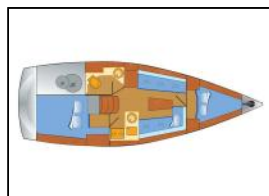

Jedrilica Bavaria Cruiser 33 Claysea

Yacht ID:	15015
Yacht type:	Jedrilica
Yacht:	Bavaria Cruiser 33 Claysea
Marina:	Njemačka / Barth, Yachtwerft Ramin
Production year:	2016
Cabins:	2
Deposit:	1.500,00 €