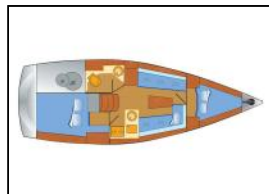

Jedrilica Bavaria Cruiser 33 Claysea

Yacht ID:	15015
Yacht type:	Jedrilica
Yacht:	Bavaria Cruiser 33 Claysea
Marina:	Njemačka / Heiligenhafen
Production year:	2016
Cabins:	2
Deposit:	1.500,00 €

Elektrika: Grijanje, Priključak 220 V,
Intererijer: Barometar, Coolbox, Sat,
Jedrilje: Winch,
Kuhinja: Električno kuhalo za vodu, Kuhalo, Kuhinjski pribor, Pećnica, Posuđe, Topla voda,
Navigacija: AIS, Automatski pilot, Compass, Dalekozor, Dubinomjer, GPS chart ploter, Logge/Lot/Speed, Mjerač brzine vjetra, Navigacijska svjetla, Pramčani propeler, Šestar, nautička karta, Tablet, Trokuti,
Paluba: Black ball, Bokobrani, Četka za palubu, Električno sidreno vitlo, Hvataljka za muring (mezomariner), Jarbolna sjedalica s vrećom, Konopi za privez, Pumpa za šantinu (kaljužna pumpa) - Mehanička, Reflektor, Sidro, Sprayhood, Stol u kokpitu, Vanjski/krmni tuš,
Sigurnost: Aparat za gašenje požara, Baterijska lampa, Horseshoe lifebuoy (potkova za spašavanje), Komplet prve pomoći, Lifelines, Rezač žice, Rog (truba) za maglu, Samonapuhavajući prsluk, Set alata, Signalne rakete i baklje,
Zabava: Radio CD player, TV + DVD,