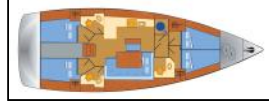

## Jedrilica Bavaria Cruiser 46 Momo

Yacht ID:	15008
Yacht type:	Jedrilica
Yacht:	<a href="#">Bavaria Cruiser 46 Momo</a>
Marina:	Njemačka / Heiligenhafen
Production year:	2015
Cabins:	4
Deposit:	1.500,00 €