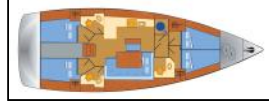

Jedrilica Bavaria Cruiser 46 Momo

Yacht ID:	15008
Yacht type:	Jedrilica
Yacht:	Bavaria Cruiser 46 Momo
Marina:	Njemačka / Heiligenhafen
Production year:	2015
Cabins:	4
Deposit:	1.500,00 €

Elektrika: Grijanje, Priključak 220 V,
Intererijer: Barometar, Coolbox, Sat,
Jedrilje: Winch,
Kuhinja: Električno kuhalo za vodu, Kuhalo, Kuhinjski pribor, Pećnica, Posuđe, Topla voda,
Navigacija: AIS, Automatski pilot, Compass, Dalekozor, Dubinomjer, GPS chart ploter, Logge/Lot/Speed, Mjerač brzine vjetra, Navigacijska svjetla, Pramčani propeler, Radar, Šestar, nautička karta, Tablet, Trokuti,
Paluba: Black ball, Bokobrani, Četka za palubu, Električno sidreno vitlo, Hvataljka za muring (mezomariner), Jarbolna sjedalica s vrećom, Konopi za privez, Pumpa za šantinu (kaljužna pumpa) - Mehanička, Reflektor, Sidro, Sprayhood, Stol u kokpitu, Vanjski/krmni tuš,
Sigurnost: Aparat za gašenje požara, Baterijska lampa, Horseshoe lifebuoy (potkova za spašavanje), Komplet prve pomoći, Lifelines, Rezač žice, Rog (truba) za maglu, Samonapuhavajući prsluk, Set alata, Signalne rakete i baklje,
Zabava: Radio CD player, TV + DVD,