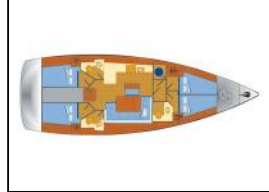

Jedrilica Bavaria Cruiser 46 Galaxy

Yacht ID:	15007
Yacht type:	Jedrilica
Yacht:	Bavaria Cruiser 46 Galaxy
Marina:	Njemačka / Marina Flensburg Sonwik
Production year:	2015
Cabins:	4
Deposit:	1.500,00 €

Elektrika: Grijanje, Priključak 220 V,
Intererijer: Barometar, Coolbox, Sat,
Jedrilje: Winch,
Kuhinja: Električno kuhalo za vodu, Kuhalo, Kuhinjski pribor, Pećnica, Posuđe, Topla voda,
Navigacija: AIS, Automatski pilot, Compass, Dalekozor, Dubinomjer, GPS chart ploter, Logge/Lot/Speed, Mjerač brzine vjetra, Navigacijska svjetla, Pramčani propeler, Radar, Šestar, nautička karta, Tablet, Trokuti,
Paluba: Black ball, Bokobrani, Četka za palubu, Električno sidreno vitlo, Hvataljka za muring (mezomariner), Jarbolna sjedalica s vrećom, Konopi za privez, Pumpa za šantinu (kaljužna pumpa) - Mehanička, Reflektor, Sidro, Sprayhood, Stol u kokpitu, Vanjski/krmni tuš,
Sigurnost: Aparat za gašenje požara, Baterijska lampa, Horseshoe lifebuoy (potkova za spašavanje), Komplet prve pomoći, Lifelines, Rezač žice, Rog (truba) za maglu, Samonapuhavajući prsluk, Set alata, Signalne rakete i baklje,
Zabava: Radio CD player, TV + DVD,