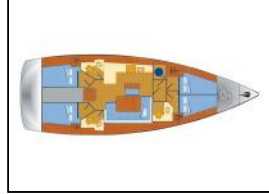

## Jedrilica Bavaria Cruiser 46 Galaxy

Yacht ID:	15007
Yacht type:	Jedrilica
Yacht:	<a href="#">Bavaria Cruiser 46 Galaxy</a>
Marina:	Njemačka / Marina Flensburg Sonwik
Production year:	2015
Cabins:	4
Deposit:	1.500,00 €