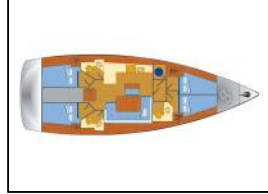

Jedrilica Bavaria Cruiser 46 Galaxy

Yacht ID:	15007
Yacht type:	Jedrilica
Yacht:	Bavaria Cruiser 46 Galaxy
Marina:	Njemačka / Marina Flensburg Sonwik
Production year:	2015
Cabins:	4
Deposit:	1.500,00 €