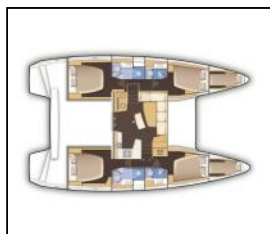

## Katamaran Lagoon 42 Mami

Yacht ID:	14805
Yacht type:	Katamaran
Yacht:	<a href="#">Lagoon 42 Mami</a>
Marina:	Tajland / Phuket, Yacht Haven Marina
Production year:	2018
Cabins:	4 + 2
Deposit:	4.000,00 €