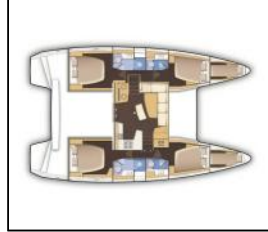

## Katamaran Lagoon 42 Mami

Yacht ID:	14805
Yacht type:	Katamaran
Yacht:	<a href="#">Lagoon 42 Mami</a>
Marina:	Tajland / Phuket, Yacht Haven Marina
Production year:	2018
Cabins:	4 + 2
Deposit:	4.000,00 €