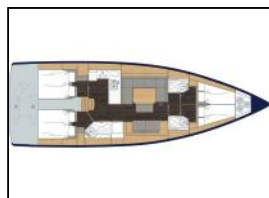

## Jedrilica Bavaria C45 Isabella 2

Yacht ID:	14797
Yacht type:	Jedrilica
Yacht:	<a href="#">Bavaria C45 Isabella 2</a>
Marina:	Tajland / Phuket, Yacht Haven Marina
Production year:	2018
Cabins:	4
Deposit:	3.000,00 €