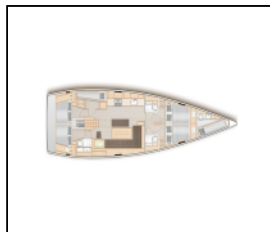

Jedrilica Hanse 508 Big Blue

Intererijer: El. WC,
Kuhinja: Topla voda,
Navigacija: Automatski pilot, GPS chart plotter - cockpit,
Pramčani propeler, Wind/speed/depth instruments,
Paluba: Bimini top, Električno sidreno vitlo, Sprayhood,
Sigurnost: Crni tank (tank za sanitarne vode),
Zabava: Radio CD mp3 player, Vanjski zvučnici,

Yacht ID:	14731
Yacht type:	Jedrilica
Yacht:	Hanse 508 Big Blue
Marina:	Grčka / Athens, Alimos marina
Production year:	2020
Cabins:	6
Deposit:	3.000,00 €

Availability list

18.04. - 25.04.2026	25.04. - 02.05.2026	02.05. - 09.05.2026	09.05. - 16.05.2026
Booked	Booked	Booked	Booked
16.05. - 23.05.2026	23.05. - 30.05.2026	30.05. - 06.06.2026	06.06. - 13.06.2026
Booked	Booked	Booked	3.612 € 4.670 €
13.06. - 20.06.2026	20.06. - 27.06.2026	27.06. - 04.07.2026	04.07. - 11.07.2026
Booked	Booked	Booked	Booked
11.07. - 25.07.2026	25.07. - 01.08.2026	01.08. - 08.08.2026	08.08. - 15.08.2026
Booked	Booked	Booked	Booked
15.08. - 22.08.2026	22.08. - 05.09.2026	05.09. - 03.10.2026	03.10. - 17.10.2026
Booked	Booked	Booked	Booked
17.10. - 24.10.2026	24.10. - 31.10.2026	31.10. - 07.11.2026	07.11. - 14.11.2026
Booked	Booked	2.862 € 3.700 €	2.862 € 3.700 €
14.11. - 21.11.2026	21.11. - 28.11.2026	28.11. - 05.12.2026	05.12. - 12.12.2026
2.862 € 3.700 €	2.862 € 3.700 €	2.862 € 3.700 €	2.862 € 3.700 €
12.12. - 19.12.2026	19.12. - 26.12.2026		
2.862 € 3.700 €	2.862 € 3.700 €		