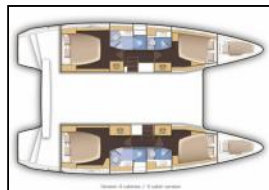

## Katamaran Lagoon 39 Deep Blue

Yacht ID:	14681
Yacht type:	Katamaran
Yacht:	<a href="#">Lagoon 39 Deep Blue</a>
Marina:	Grčka / Lefkas main port
Production year:	2016
Cabins:	4 + 2
Deposit:	3.500,00 €

**Udobnost:** Jastuci u kokpitu, Posteljina i ručnici,

**Zabava:** CD player, Podvodna svjetla, Radio, Unutarnji zvučnici, Vanjski zvučnici,