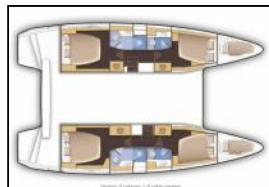

## Katamaran Lagoon 39 Deep Blue

Yacht ID:	14681
Yacht type:	Katamaran
Yacht:	<a href="#">Lagoon 39 Deep Blue</a>
Marina:	Grčka / Lefkas main port
Production year:	2016
Cabins:	4 + 2
Deposit:	3.500,00 €