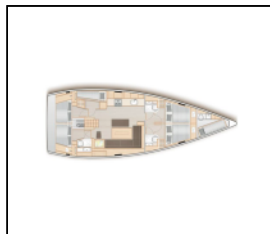

Jedrilica Hanse 508 Big Blue

Elektrika: Solarni paneli,
Kuhinja: Frižider,
Navigacija: Automatski pilot, Compass, GPS chart ploter,
Nautičke karte, Peljar, Pramčani propeler, Ručni/prijenosni
kompas, Wind/speed/depth instruments,
Paluba: Bimini top, Električno sidreno vitlo, Sprayhood,
Sigurnost: VHF radio stanica,
Zabava: Radio CD mp3 player, Vanjski zvučnici,

Yacht ID: 14628
Yacht type: Jedrilica
Yacht: [Hanse 508 Big Blue](#)
Marina: Grčka / Athens, Alimos marina
Production year: 2020
Cabins: 5 + 1
Deposit: 2.900,00 €

Availability list

16.05. - 23.05.2026	23.05. - 06.06.2026	06.06. - 13.06.2026	13.06. - 20.06.2026
Booked	Booked	Booked	Booked
20.06. - 27.06.2026	27.06. - 04.07.2026	04.07. - 11.07.2026	11.07. - 25.07.2026
Booked	Booked	Booked	Booked
25.07. - 08.08.2026	08.08. - 15.08.2026	15.08. - 05.09.2026	05.09. - 12.09.2026
Booked	Booked	Booked	Booked
12.09. - 03.10.2026	03.10. - 17.10.2026	17.10. - 24.10.2026	24.10. - 31.10.2026
Booked	Booked	Booked	Booked
31.10. - 07.11.2026	07.11. - 14.11.2026	14.11. - 21.11.2026	21.11. - 28.11.2026
3.825 €	3.825 €	3.825 €	3.825 €
28.11. - 05.12.2026	05.12. - 12.12.2026	12.12. - 19.12.2026	19.12. - 26.12.2026
3.825 €	3.825 €	3.825 €	3.825 €