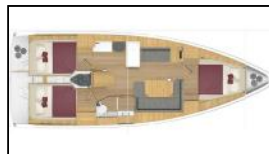

Jedrilica Bavaria C38 Simurg

Yacht ID:	14597
Yacht type:	Jedrilica
Yacht:	Bavaria C38 Simurg
Marina:	Turska / Setur Göcek Village Port
Production year:	2023
Cabins:	3
Deposit:	2.500,00 €

Elektrika: Akumulator, DSC station, Inverter, Pumpa za šantinu (kaljužnu pumpu) - Električna, Solarni paneli,