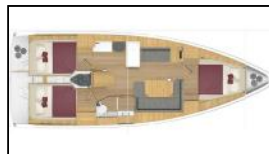

## Jedrilica Bavaria C38 Simurg

|                  |                                    |
|------------------|------------------------------------|
| Yacht ID:        | 14597                              |
| Yacht type:      | Jedrilica                          |
| Yacht:           | <a href="#">Bavaria C38 Simurg</a> |
| Marina:          | Turska / Setur Göcek Village Port  |
| Production year: | 2023                               |
| Cabins:          | 3                                  |
| Deposit:         | 2.500,00 €                         |