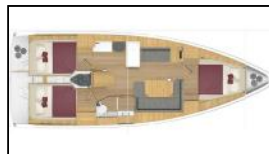

## Jedrilica Bavaria C38 Simurg

Yacht ID:	14597
Yacht type:	Jedrilica
Yacht:	<a href="#">Bavaria C38 Simurg</a>
Marina:	Turska / Setur Göcek Village Port
Production year:	2023
Cabins:	3
Deposit:	2.500,00 €