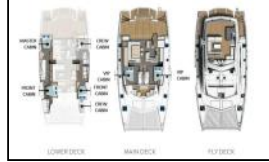

Katamaran Leopard 58 Between

Yacht ID:	14592
Yacht type:	Katamaran
Yacht:	Leopard 58 Between
Marina:	Sejšeli / Seychelles, Eden Island Marina
Production year:	2018
Cabins:	5 + 2
Deposit:	5.000,00 €

Elektrika: Akumulator, Bojler, Desalinizator, Dvostruki USB priključak u kabinama, Fish finder, Generator, Inverter, Klimatizacija, Priključak 220 V, Pumpa za šantinu (kaljužnu pumpu) - Električna, Punjač akumulatora, Rezervni generator, Solarni paneli, Strujni kabel, USB sockets, Utičnica 220V,

Navigacija: AIS, Automatski pilot, Compass, Dubinomjer, GPS chart plotter - cockpit, LED navigacijska svjetla, Log/speed instrument, Mjerač brzine vjetra, Pramčani propeler, Radar, Tridata,

Paluba: Anchor winch remote control, Bočna špring bitva, Električno sidreno vitlo, Flybridge, Frižider u kokpitu, Hard Top Bimini, Krmene ljestve, LED vanjska svjetla, Platforma za kupanje, Pomoćni čamac sa motorom, Pomoćno sidro (rezervno sidro), Pumpa za šantinu (kaljužna pumpa) - Mehanička, Rail openings both sides, Roštilj, Sidro Delta, Sprayhood, Stol u kokpitu, Tikova paluba, Tikovina u kokpitu, Vanjski/krmeni tuš,