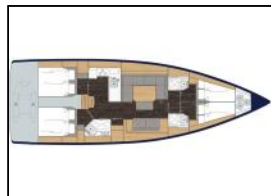

## Jedrilica Bavaria C45 Allegro

Yacht ID:	14536
Yacht type:	Jedrilica
Yacht:	<a href="#">Bavaria C45 Allegro</a>
Marina:	Turska / Setur Göcek Village Port
Production year:	2022
Cabins:	4
Deposit:	2.800,00 €