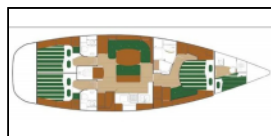

Jedrilica Beneteau 50 Tetina

Yacht ID:	14534
Yacht type:	Jedrilica
Yacht:	Beneteau 50 Tetina
Marina:	Grčka / Lefkas main port
Production year:	1999
Cabins:	3 + 1
Deposit:	2.000,00 €

Dodatno: Zastava,
Elektrika: Desalinizator, Generator, Inverter, Solarni paneli, Utičnica 220V, Utičnica 220V, 12 V, Wind generator,
Intererijer: Blagovaonski stol, Fen za kosu,
Jedrilje: Electric main sail winch, Električna vitla, Genaker, Lazy bag, Lazy jacks, Spinnaker pole, Storm Jib,
Kuhinja: Frižider, Kuhalo, Kuhinjski pribor, Ledomat, Pećnica, Posuda za kavu, Stroj za kruh, Topla voda, Zamrzivač,
Navigacija: AIS, Automatski pilot, Compass, Dalekozor, Depthsounder, GPS chart ploter, GPS chart plotter - cockpit, Helm station, Kompletna oprema za navigaciju, Nautičke karte, Pramčani propeler, Radar, Radar reflektor,
Paluba: Anchor winch remote control, Bar, Bokobrani, Električno sidreno vitlo, Filter za ulje, Kanister za vodu, Kante za gorivo, Konopi za privez, Plastična kanta, Pomoćni čamac sa motorom, Pumpa za šantinu (kaljužna pumpa) - Mehanička, Roštilj, Ručice vinča, Sidro, Tikova paluba, Vanjski/krmeni tuš,
Sigurnost: Aparat za gašenje požara, Bova za spašavanje sa svjetlom, EPIRB-Distress radio beacons, Komplet prve pomoći, Lifelines, Rog (truba) za maglu, Samonapuhujući prsluk za spašavanje, Satelitski telefon, Set alata, Sigurnosna oprema, Sigurnosna svjetla, Sigurnosni remen, VHF radio stanica,
Udobnost: Deke, Jastuci, Jastuci u kokpitu, Ručnici, Ručnici za plažu,
Zabava: DVD player, Kanu, Radio CD mp3 player, Štap za ribolov, TV + DVD, Wi-Fi Internet,