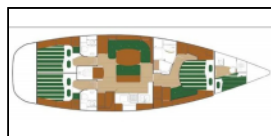

## Jedrilica Beneteau 50 Tetina

Yacht ID:	14534
Yacht type:	Jedrilica
Yacht:	<a href="#">Beneteau 50 Tetina</a>
Marina:	Grčka / Lefkas main port
Production year:	1999
Cabins:	3 + 1
Deposit:	2.000,00 €

**Dodatno:** Zastava,  
**Elektrika:** Desalinizator, Generator, Inverter, Solarni paneli, Utičnica 220V, Utičnica 220V, 12 V, Wind generator,  
**Intererijer:** Blagovaonski stol, Fen za kosu,  
**Jedrilje:** Electric main sail winch, Električna vitla, Genaker, Lazy bag, Lazy jacks, Spinnaker pole, Storm Jib,  
**Kuhinja:** Frižider, Kuhalo, Kuhinjski pribor, Ledomat, Pećnica, Posuda za kavu, Stroj za kruh, Topla voda, Zamrzivač,  
**Navigacija:** AIS, Automatski pilot, Compass, Dalekozor, Depthsounder, GPS chart ploter, GPS chart plotter - cockpit, Helm station, Kompletna oprema za navigaciju, Nautičke karte, Pramčani propeler, Radar, Radar reflektor,  
**Paluba:** Anchor winch remote control, Bar, Bokobrani, Električno sidreno vitlo, Filter za ulje, Kanister za vodu, Kante za gorivo, Konopi za privez, Plastična kanta, Pomoćni čamac sa motorom, Pumpa za šantinu (kaljužna pumpa) - Mehanička, Roštilj, Ručice vinča, Sidro, Tikova paluba, Vanjski/krmeni tuš,  
**Sigurnost:** Aparat za gašenje požara, Bova za spašavanje sa svjetlom, EPIRB-Distress radio beacons, Komplet prve pomoći, Lifelines, Rog (truba) za maglu, Samonapuhujući prsluk za spašavanje, Satelitski telefon, Set alata, Sigurnosna oprema, Sigurnosna svjetla, Sigurnosni remen, VHF radio stanica,  
**Udobnost:** Deke, Jastuci, Jastuci u kokpitu, Ručnici, Ručnici za plažu,  
**Zabava:** DVD player, Kanu, Radio CD mp3 player, Štap za ribolov, TV + DVD, Wi-Fi Internet,