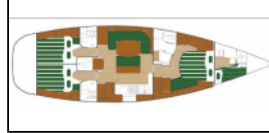

## Jedrilica Beneteau 50 Tetina

Yacht ID:	14534
Yacht type:	Jedrilica
Yacht:	<a href="#">Beneteau 50 Tetina</a>
Marina:	Grčka / Lefkas main port
Production year:	1999
Cabins:	3 + 1
Deposit:	2.000,00 €

**Dodatno:** Zastava,