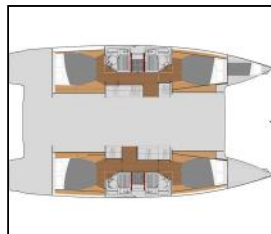

Katamaran Fountaine Pajot Astrea 42 Penny Lane

Yacht ID:	14486
Yacht type:	Katamaran
Yacht:	Fountaine Pajot Astrea 42 Penny Lane
Marina:	Britanski Djevičanski Otoci / BVI, Tortola, Ritter House Marina
Production year:	2020
Cabins:	4 + 1
Deposit:	2.500,00 €

Elektrika: 110V utičnica, Generator, Inverter, Klimatizacija, USB sockets,
Intererijer: El. WC,
Jedrilje: Električna vitla, Winch,
Kuhinja: Frižider, Kuhalo, Zamrzivač,
Navigacija: Automatski pilot, GPS chart ploter, Helm station,
Paluba: Bimini top, Davit, Električno sidreno vitlo, Pomoćni čamac sa motorom, Roštilj, Vanjski/krmeni tuš,
Sigurnost: Crni tank (tank za sanitarne vode),
Udobnost: Jastuci u kokpitu,
Zabava: Bose Sound System, Fusion radio,