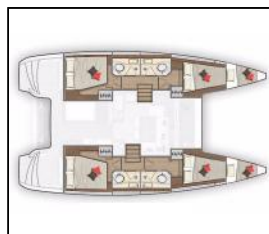

Katamaran Lagoon 40 Falcon

Yacht ID:	14428
Yacht type:	Katamaran
Yacht:	Lagoon 40 Falcon
Marina:	Turska / Setur Göcek Village Port
Production year:	2021
Cabins:	4 + 2
Deposit:	3.500,00 €

Elektrika: Akumulator, DSC station, Inverter, Pumpa za šantinu (kaljužnu pumpu) - Električna, Punjač akumulatora, Solarni paneli, USB sockets,

Intererijer: El. WC, Električni ventilatori u kabinama, Konvertibilni stol u salonu, Unutarnji tuš,

Jedrilje: Electric main sail winch, Lazy bag,

Kuhinja: Frižider, Kuhalo, Kuhinjski pribor, Pećnica, Topla voda,