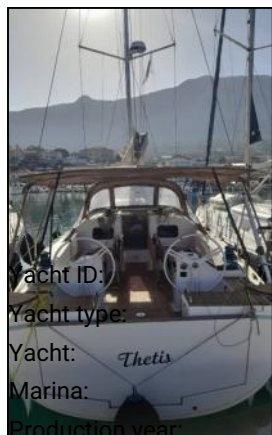

Jedrilica Elan Impression 45.1 Thetis

Yacht ID:

14426

Yacht type:

Jedrilica

Yacht:

[Elan Impression 45.1 Thetis](#)

Marina:

Grčka / Palairos

Production year:

2020

Cabins:

4

Deposit:

3.000,00 €

Elektrika: Akumulator, Inverter, Solarni paneli, USB sockets,