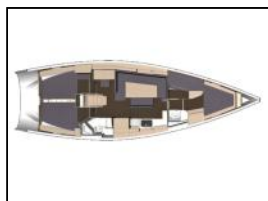

Grčka / Palairos

Production year:

2020

Cabins:

4

Deposit:

3.000,00 €

Elektrika: Akumulator, Inverter, Solarni paneli, USB sockets,