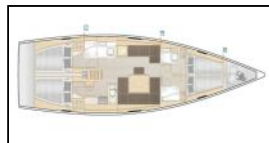

Jedrilica Hanse 458 Sea Ruby

Yacht ID:	14415
Yacht type:	Jedrilica
Yacht:	Hanse 458 Sea Ruby
Marina:	Grčka / Kos, Kos Marina
Production year:	2021
Cabins:	4
Deposit:	500,00 €

Elektrika: Punjač akumulatora, Solarni paneli,
Intererijer: Konvertibilni stol u salonu,
Jedrilje: Lazy jacks, Self tacking jib,
Kuhinja: Frižider, Kuhinjski pribor, Mašina za kavu, Topla voda,
Navigacija: Automatski pilot, GPS chart ploter, Pramčani propeler, Radar reflektor, Wind/speed/depth instruments,
Paluba: Bimini top, Električno sidreno vitlo, Gumenjak (Pomoćni čamac), Krmene ljestve, Outboard lift, Pasarela (mostić, skala), Sprayhood, Stol u kokpitu, Vanbrodski motor, Vanjski/krmni tuš,
Sigurnost: Sigurnosni remen, Splav za spasavanje, VHF radio stanica,
Udobnost: Jastuci u kokpitu, Posteljina, Ručnici,
Zabava: Oprema za ronjenje,