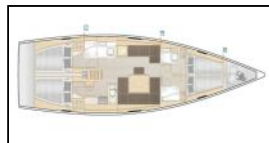

## Jedrilica Hanse 458 Sea Ruby

Yacht ID:	14415
Yacht type:	Jedrilica
Yacht:	<a href="#">Hanse 458 Sea Ruby</a>
Marina:	Grčka / Kos, Kos Marina
Production year:	2021
Cabins:	4
Deposit:	500,00 €

**Elektrika:** Punjač akumulatora, Solarni paneli,  
**Intererijer:** Konvertibilni stol u salonu,  
**Jedrilje:** Lazy jacks, Self tacking jib,  
**Kuhinja:** Frižider, Kuhinjski pribor, Mašina za kavu, Topla voda,  
**Navigacija:** Automatski pilot, GPS chart ploter, Pramčani propeler, Radar reflektor, Wind/speed/depth instruments,  
**Paluba:** Bimini top, Električno sidreno vitlo, Gumenjak (Pomoćni čamac), Krmene ljestve, Outboard lift, Pasarela (mostić, skala), Sprayhood, Stol u kokpitu, Vanbrodski motor, Vanjski/krmeni tuš,  
**Sigurnost:** Sigurnosni remen, Splav za spasavanje, VHF radio stanica,  
**Udobnost:** Jastuci u kokpitu, Posteljina, Ručnici,  
**Zabava:** Oprema za ronjenje,