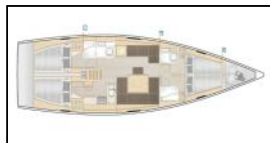

Jedrilica Hanse 458 Sea Ruby

Yacht ID:	14415
Yacht type:	Jedrilica
Yacht:	Hanse 458 Sea Ruby
Marina:	Grčka / Kos, Kos Marina
Production year:	2021
Cabins:	4
Deposit:	500,00 €

Elektrika: Punjač akumulatora, Solarni paneli,
Intererijer: Konvertibilni stol u salonu,
Jedrilje: Lazy jacks,
Kuhinja: Frižider, Kuhinjski pribor, Mašina za kavu, Topla voda,
Navigacija: Automatski pilot, GPS chart ploter, Pramčani propeler, Radar reflektor, Wind/speed/depth instruments,
Paluba: Bimini top, Električno sidreno vitlo, Gumenjak (Pomoćni čamac), Krmene ljestve, Outboard lift, Pasarela (mostić, skala), Sprayhood, Stol u kokpitu, Vanbrodski motor, Vanjski/krmeni tuš,
Sigurnost: Sigurnosni remen, Splav za spasavanje, VHF radio stanica,
Udobnost: Jastuci u kokpitu, Posteljina, Ručnici,
Zabava: Oprema za ronjenje,