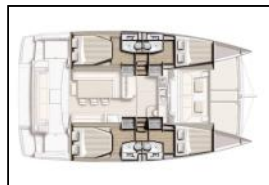

Katamaran Bali 4.1 Sinope

Yacht ID:	14363
Yacht type:	Katamaran
Yacht:	Bali 4.1 Sinope
Marina:	Grčka / Preveza Main Port
Production year:	2020
Cabins:	4 + 2
Deposit:	600,00 €

Elektrika: Generator, Inverter, Klimatizacija, Punjač akumulatora, Solarni paneli,
Intererijer: El. WC, Konvertibilni stol u salonu,
Jedrilje: Lazy jacks,
Kuhinja: Frižider, Mašina za kavu, Topla voda,
Navigacija: Automatski pilot, GPS chart ploter, Radar reflektor, Wind/speed/depth instruments,
Paluba: Električni vanbrodski motor, Električno sidreno vitlo, Gumenjak (Pomoćni čamac), Krmene ljestve, Pasarela (mostić, skala), Sprayhood, Stol u kokpitu, Vanbrodski motor, Vanjski/krmeni tuš,
Sigurnost: Sigurnosni remen, Splav za spasavanje, VHF radio stanica,
Udobnost: Jastuci u kokpitu, Posteljina, Ručnici,
Zabava: Oprema za ronjenje,