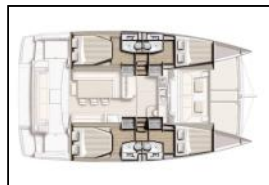

Katamaran Bali 4.1 Sinope

Yacht ID:	14363
Yacht type:	Katamaran
Yacht:	Bali 4.1 Sinope
Marina:	Grčka / Preveza Main Port
Production year:	2020
Cabins:	4 + 2
Deposit:	600,00 €

Elektrika: Generator, Inverter, Klimatizacija, Punjač akumulatora, Solarni paneli,
Intererijer: El. WC, Konvertibilni stol u salonu,
Jedrilje: Lazy jacks,
Kuhinja: Frižider, Mašina za kavu, Topla voda,
Navigacija: Automatski pilot, GPS chart ploter, Radar reflektor, Wind/speed/depth instruments,
Paluba: Električni vanbrodski motor, Električno sidreno vitlo, Gumenjak (Pomoćni čamac), Krmene ljestve, Pasarela (mostić, skala), Sprayhood, Stol u kokpitu, Vanbrodski motor, Vanjski/krmni tuš,
Sigurnost: Sigurnosni remen, Splav za spasavanje, VHF radio stanica,
Udobnost: Jastuci u kokpitu, Posteljina, Ručnici,
Zabava: Oprema za ronjenje,