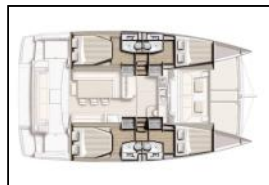

## Katamaran Bali 4.1 Sinope

Yacht ID:	14363
Yacht type:	Katamaran
Yacht:	<a href="#">Bali 4.1 Sinope</a>
Marina:	Grčka / Preveza Main Port
Production year:	2020
Cabins:	4 + 2
Deposit:	600,00 €

**Elektrika:** Generator, Inverter, Klimatizacija, Punjač akumulatora, Solarni paneli,  
**Intererijer:** El. WC, Konvertibilni stol u salonu,  
**Jedrilje:** Lazy jacks,  
**Kuhinja:** Frižider, Mašina za kavu, Topla voda,  
**Navigacija:** Automatski pilot, GPS chart ploter, Radar reflektor, Wind/speed/depth instruments,  
**Paluba:** Električni vanbrodski motor, Električno sidreno vitlo, Gumenjak (Pomoćni čamac), Krmene ljestve, Pasarela (mostić, skala), Sprayhood, Stol u kokpitu, Vanbrodski motor, Vanjski/krmeni tuš,  
**Sigurnost:** Sigurnosni remen, Splav za spasavanje, VHF radio stanica,  
**Udobnost:** Jastuci u kokpitu, Posteljina, Ručnici,  
**Zabava:** Oprema za ronjenje,